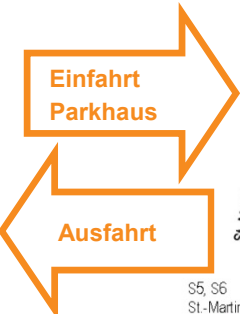

So finden Sie uns

> VAV Medientechnik GmbH

Standort München

Balanstraße 73 - Haus 7 - 3. OG
D-81541 München
Telefon +49 89 2302464-50
vertrieb@vav-medientechnik.de

> www.vav-medientechnik.de

Lage/Parken

Unser Münchner Büro finden Sie in der Nähe des Ostbahnhofes auf dem Gelände „Neue Balan“ (ehemalig Infineon).

Im Parkhaus (Einfahrt St.-Martin-Straße) finden Sie ab der Besucher-Ebene 17 kostenpflichtige Parkplätze.

Fußweg vom Parkhaus zur VAV: Eingang Haus 7, 3. OG

> VAV MEDIENTECHNIK GmbH
Balanstraße 73 - Haus 7 – 3.OG
81541 München
Telefon +49 89 2302464-50 | Telefax -61
vertrieb@vav-medientechnik.de

München | Hamburg | Buxtehude | Landsberg
> www.vav-medientechnik.de