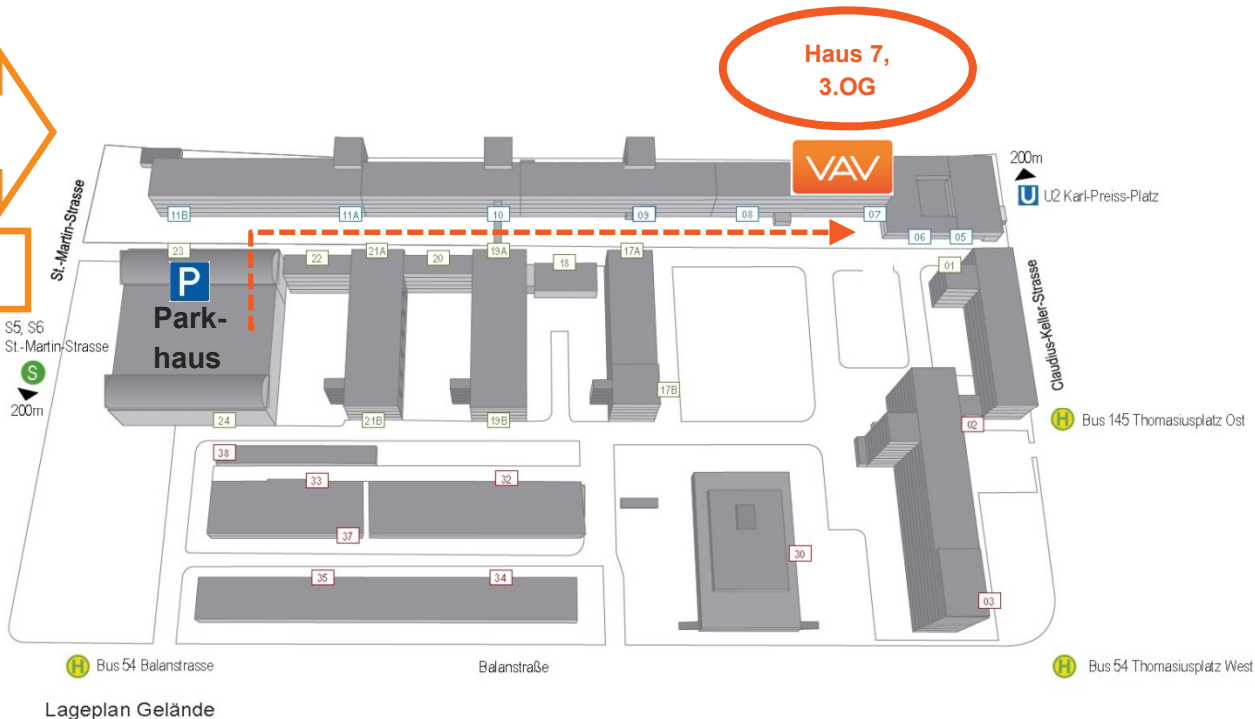

So finden Sie uns

> VAV Medientechnik GmbH

Standort München

Balanstraße 73 - Haus 7 - 3. OG
D-81541 München
Telefon +49 89 2302464-50
vertrieb@vav-medientechnik.de

> www.vav-medientechnik.de

Lage/Parken

Unser Münchner Büro finden Sie in der Nähe des Ostbahnhofes auf dem Gelände „Neue Balan“ (ehemalig Infineon).

Im Parkhaus (Einfahrt St.-Martin-Straße) finden Sie ab der Besucher-Ebene 17 kostenpflichtige Parkplätze.

Fußweg vom Parkhaus zur VAV: Eingang Haus 7, 3. OG

> VAV MEDIENTECHNIK GmbH
Balanstraße 73 - Haus 7 – 3.OG
81541 München
Telefon +49 89 2302464-50 | Telefax -61
vertrieb@vav-medientechnik.de

München | Hamburg | Buxtehude | Landsberg
> www.vav-medientechnik.de