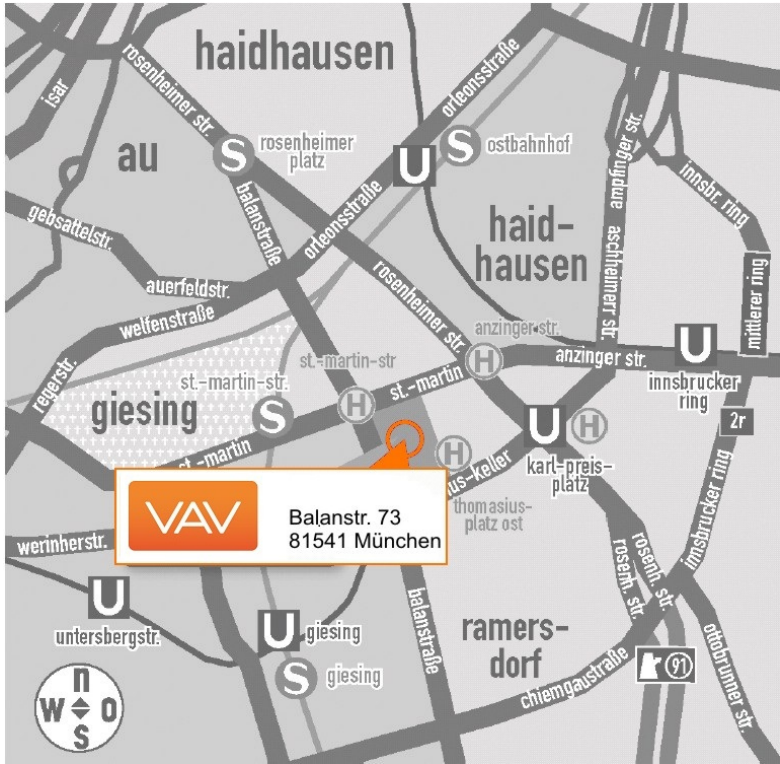

Mit dem Auto vom Mittleren Ring Süd / West kommend

Im Candidtunnel die rechte Spur wählen, den Mittleren Ring verlassen und in die Candidstraße einbiegen. Sie halten sich links und biegen an der Grünwalder Straße links in die Tegernseer Landstraße ein. Sie halten sich rechts, um auf der Tegernseer Landstraße zu bleiben. An der Deisenhofener Straße biegen Sie rechts ab und halten sich links so dass Sie in die Heimgartenstraße einbiegen können. Sie fahren weiter bis diese in die Werinherstraße mündet. Sie fahren immer geradeaus und biegen an der Balanstraße links ab und die nächste recht in die St.-Martin Straße. Bitte nehmen Sie die Einfahrt rechts in das Gelände „Neue Balan“.

Mit dem Auto vom Mittleren Ring Nord / Ost kommend

Sie fahren auf dem Ring bis Sie die Einsteinstraße erreichen und hier rechts abbiegen. Sie fahren die Einsteinstraße bis Sie links in die Grillparzerstraße einbiegen. Sie fahren weiter auf der Orleansstraße bis Sie links in die Balanstraße einbiegen. Biegen Sie in die St.-Martin-Straße links ein. Hier rechts in das Gelände „Neue Balan“ abbiegen.

Mit dem Auto vom Zentrum kommend

Sie folgen der Rosenheimerstraße stadtauswärts und biegen am Rosenheimerplatz in die Balanstraße ein. Biegen Sie in die St.-Martin-Straße links ein. Hier rechts in das Gelände „Neue Balan“ einbiegen.

Mit S- und U-Bahn

Sie erreichen uns mit der U2 oder U7, Haltestelle Karl-Preis-Platz oder mit der S3 oder S7 Haltestelle St.-Martin-Straße.

Gute Fahrt!