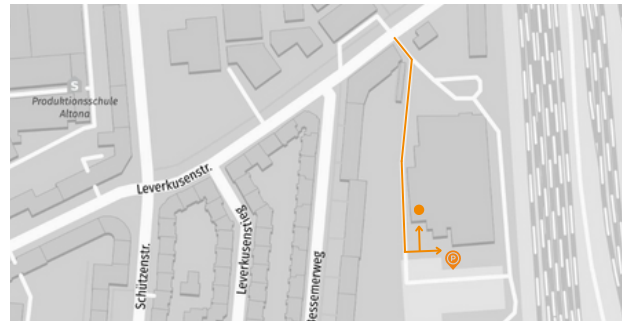

Anreise mit dem PKW aus nördlicher Richtung über Abfahrt HH-Volkspark: A7

Über die A7 fahren Sie bis zur Ausfahrt 27 HH-Volkspark, in Richtung HH-Volkspark/HH-Zentrum. An der Gabelung links halten, Beschilderung in Richtung Berlin/A1/Lübeck/Elbbrücken/Zentrum/Altona folgen. Links in die Schnackenburgallee abbiegen und dort für 1,5 km bleiben. Weiter auf dem Bornkampsweg fahren und nach 350 m links abbiegen auf die Leunastraße. Nach 1 km rechts abbiegen auf Leverkusenstraße, dann nach 80 m gleich die erste Straße links abbiegen und wieder direkt rechts auf den Parkplatz abbiegen.

Anreise mit dem PKW aus nördlicher Richtung über Abfahrt HH-Bahrenfeld: A7

Über die A7 fahren Sie bis zur Ausfahrt 28 HH-Bahrenfeld. Dann links abbiegen auf Osdorfer Weg/B431 und dort für 1,9 km bleiben. Dann links abbiegen auf die Ruhrstraße. Nach 90 m rechts abbiegen auf Leverkusenstraße. Nach 450 m rechts abbiegen und wieder direkt rechts auf den Parkplatz abbiegen.

Hinweis:

Parken und Eingang ist beim „Kraftwerk Hamburg“. Klingeln ist nicht notwendig, da der Eingang immer offen ist. Im Fahrstuhl wählen Sie B2. Der Showroom befindet sich nach Verlassen des Fahrstuhls auf der linken Seite.