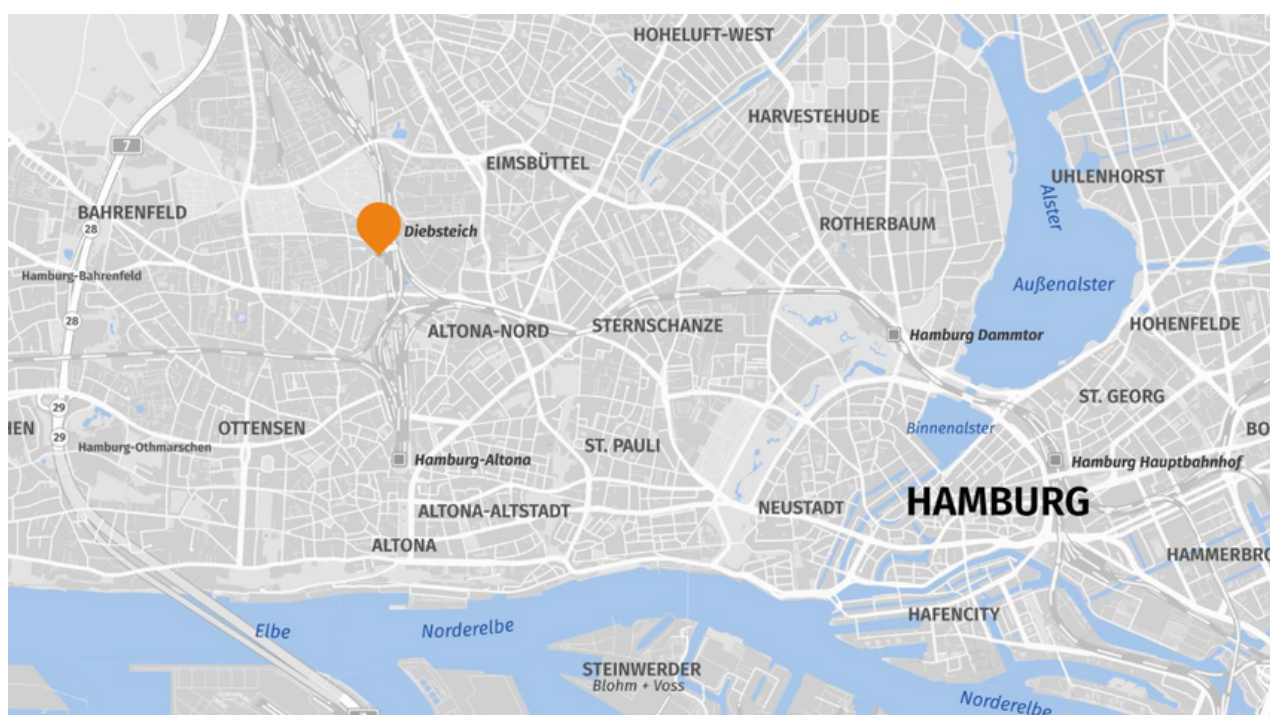

© mapz.com

Unseren Hamburger Standort finden Sie im westlichen Herzen von Hamburg.

## Anreise mit dem PKW aus südlicher Richtung: A7

Über die A7 fahren Sie bis zur Ausfahrt 28 HH-Bahrenfeld. Nach rechts abbiegen auf die B431 (Von-Sauer-Straße). Weiter auf der B431 (Schilder nach Zentrum/Altona) für ca. 1,8 km. Dann links abbiegen auf die Ruhrstraße. Nach 90 m rechts abbiegen auf Leverkusenstraße. Nach 450 m rechts abbiegen und wieder direkt rechts auf den Parkplatz abbiegen.

## Anreise mit dem PKW aus nördlicher Richtung über Abfahrt HH-Volkspark: A7

Über die A7 fahren Sie bis zur Ausfahrt 27 HH-Volkspark, in Richtung HH-Volkspark/HH-Zentrum. An der Gabelung links halten, Beschilderung in Richtung Berlin/A1/Lübeck/Elbbrücken/Zentrum/Altona folgen. Links in die Schnackenburgallee abbiegen und dort für 1,5 km bleiben. Weiter auf dem Bornkampsweg fahren und nach 350 m links abbiegen auf die Leunastraße. Nach 1 km rechts abbiegen auf Leverkusenstraße, dann nach 80 m gleich die erste Straße links abbiegen und wieder direkt rechts auf den Parkplatz abbiegen.

## Anreise mit dem PKW aus nördlicher Richtung über Abfahrt HH-Bahrenfeld: A7

Über die A7 fahren Sie bis zur Ausfahrt 28 HH-Bahrenfeld. Dann links abbiegen auf Osdorfer Weg/B431 und dort für 1,9 km bleiben. Dann links abbiegen auf die Ruhrstraße. Nach 90 m rechts abbiegen auf Leverkusenstraße. Nach 450 m rechts abbiegen und wieder direkt rechts auf den Parkplatz abbiegen.