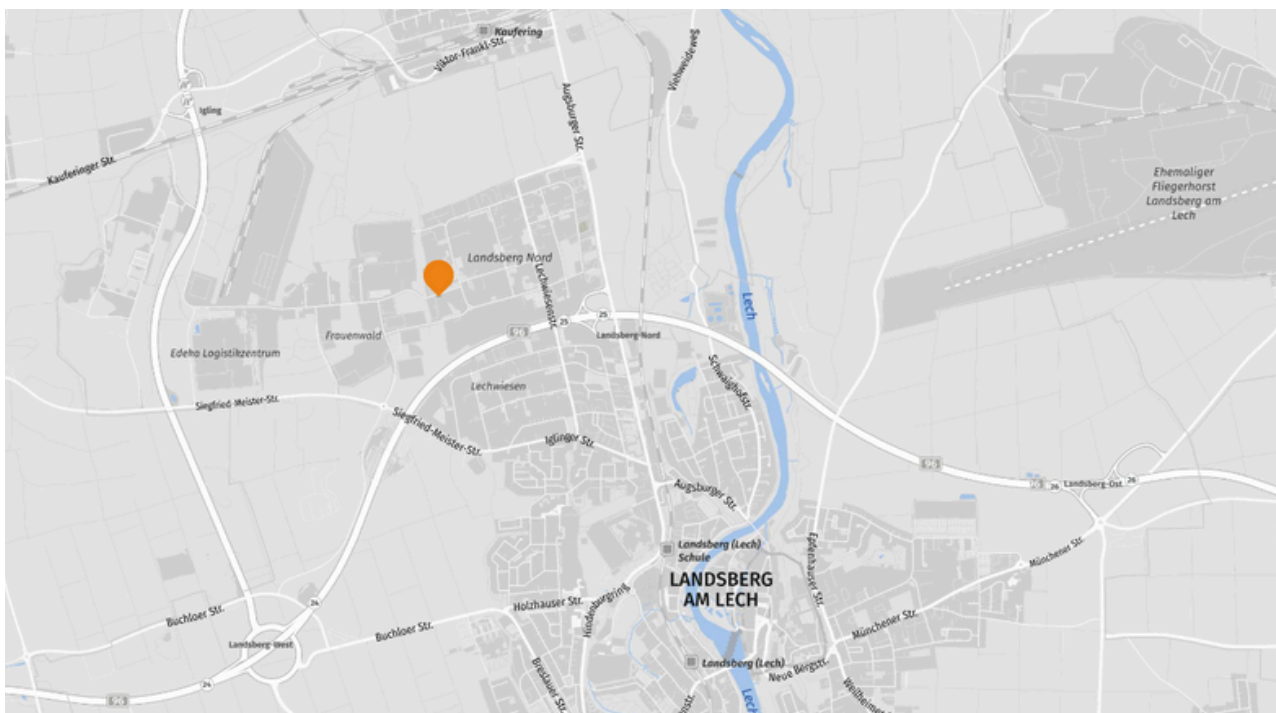

© mapz.com

Unseren Landsberger Standort finden Sie im Industriegebiet in Landsberg Nord.

Anreise mit öffentlichen Verkehrsmitteln

Wenn Sie mit öffentlichen Verkehrsmitteln anreisen möchten, erreichen Sie uns am Besten mit der Deutschen Bahn. Egal ob von München, Augsburg, Memmingen oder aus dem Allgäu kommend, Sie fahren mit dem Zug bis zum Bahnhof Kaufering. Von dort fahren Sie mit dem Taxi in nur 7 min (3,2km) zum Standort der VAV Medientechnik. Alternativ erreichen Sie uns vom Bahnhof Kaufering auch mit dem Stadtbus Landsberg (Linie 30), dieser hält nur wenige hundert Meter von unserem Gebäude entfernt.

Anreise mit dem PKW von München kommend: Autobahn A96

Nehmen Sie die Ausfahrt Landsberg Nord – Kaufering. Fahren Sie links, Richtung Kaufering/Augsburg. An der nächsten Ampel biegen Sie links ab ins Industriegebiet Lechwiesen Nord. Biegen Sie die nächste Straße rechts ab in die Justus-von-Liebig-Straße. Folgen Sie der Straße ca. 900 Meter. Biegen Sie rechts in die Celsiusstraße ein, biegen Sie bei der nächsten Gelegenheit links ab. Die Einfahrt zu unserem Büro befindet sich gleich links.

Anreise mit dem PKW von Augsburg kommend: B17

Fahren Sie auf der B17 Richtung Landsberg, nehmen Sie die Ausfahrt Igling/Kaufering-Süd. Verlassen Sie den Kreisverkehr an der dritten Ausfahrt (Kauferinger Str.). Biegen Sie bei der nächsten Gelegenheit links in die Franz-Kollmann-Straße ein. Folgen Sie der Straße für 2,7 km. Sie fahren weiter auf der Franz-Kollmannstraße für 850 m, dann fahren Sie weiter geradeaus auf der Fahrenheitstraße für weitere 300 m, und nochmal weiter geradeaus auf der Celsiusstraße für 750 m. Nun biegen Sie rechts ab. Die Einfahrt zu unserem Büro befindet sich gleich links.