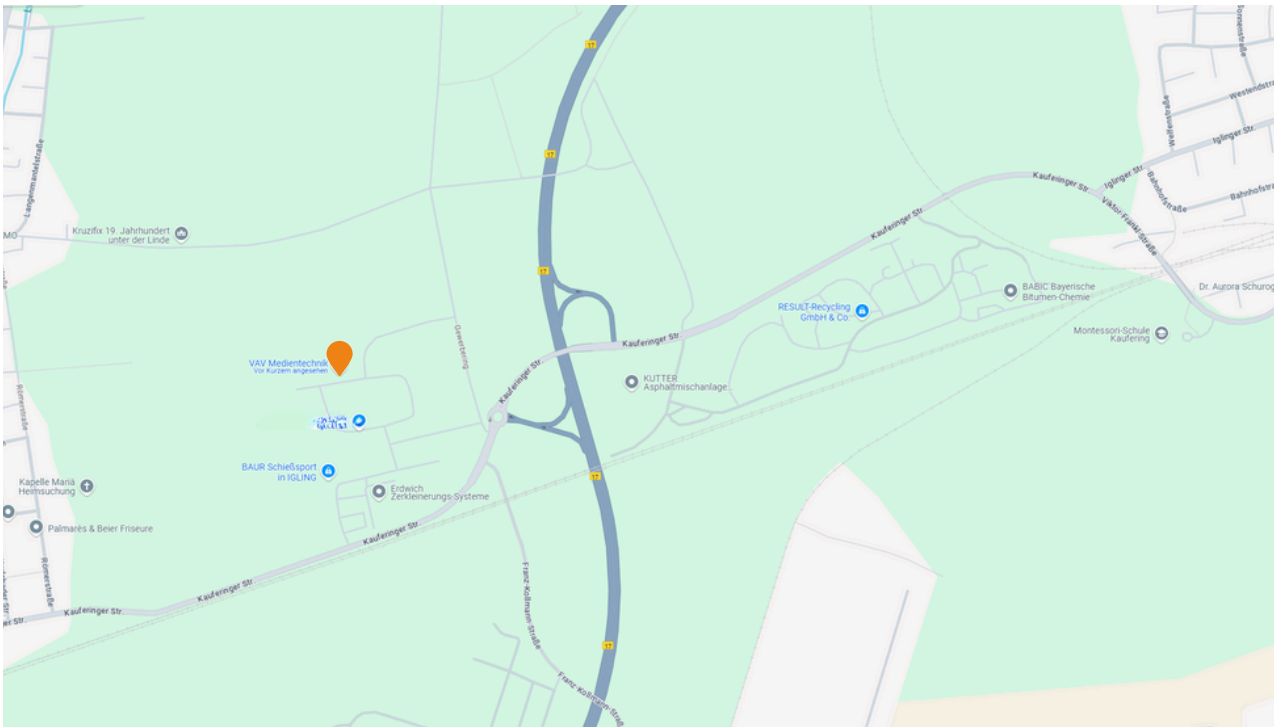

© mapz.com

Unseren Landsberger Standort finden Sie im Gewerbegebiet in Igling nahe der B17.

Anreise mit öffentlichen Verkehrsmitteln

Wenn Sie mit öffentlichen Verkehrsmitteln anreisen möchten, erreichen Sie uns am Besten mit der Deutschen Bahn. Egal ob von München, Augsburg, Memmingen oder aus dem Allgäu kommend, Sie fahren mit dem Zug bis zum Bahnhof Kaufering. Von dort fahren Sie mit dem Taxi in nur 5 min (2,5 km) zum Standort der VAV Medientechnik.

Anreise mit dem PKW von Lindau kommend: Autobahn A96

Nehmen Sie die Ausfahrt Landsberg West, im Kreisverkehr die vierte Ausfahrt Richtung Augsburg nehmen. Bei Ausfahrt Igling in Richtung Igling/Kaufering-Süd fahren. Nach knapp 3,5 km rechts abbiegen auf Kauferinger Str. Den Kreisverkehr passieren und auf Gewerbering abbiegen.

Anreise mit dem PKW von München kommend: Autobahn A96

Nehmen Sie die Ausfahrt (24) Landsberg am Lech - West in Richtung Augsburg. Bei Ausfahrt Igling in Richtung Igling/Kaufering-Süd fahren. Nach knapp 3,5 km rechts abbiegen auf Kauferinger Str. Den Kreisverkehr passieren und auf Gewerbering abbiegen.

Anreise mit dem PKW von Augsburg kommend: B17

Fahren Sie auf der B17 Richtung Landsberg, nehmen Sie die Ausfahrt Igling/Kaufering-Süd. Verlassen Sie den Kreisverkehr an der zweiten Ausfahrt (Kauferinger Str.). Biegen Sie bei der nächsten Gelegenheit rechts in den Gewerbering ein. Biegen Sie links ab, um auf Gewerbering zu bleiben.